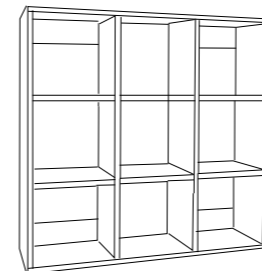

MESA RECTANGULAR.  
RECTANGULAR DESK.  
BUREAU RECTANGULAIRE.

120 x 80 x 75  
140 x 80 x 75  
160 x 80 x 75

ALA.  
RETURN DESK.  
RETOUR ACCROCHÉ.

100 x 60 x 75

ESTANTERÍA KUBO  
RECTANGULAR DESK.  
BUREAU RECTANGULAIRE.

121,6 x 41,8 x 35,0

ESTANTERÍA KUBO  
RETURN DESK.  
RETOUR ACCROCHÉ.

121,6 x 81,6 x 35,0

ESTANTERÍA KUBO  
RECTANGULAR DESK.  
BUREAU RECTANGULAIRE.

121,6 x 121,6 x 35,0

CAJONERA 3 CAJONES KUBO.  
RETURN DESK.  
RETOUR ACCROCHÉ.

33 x 45 x 55