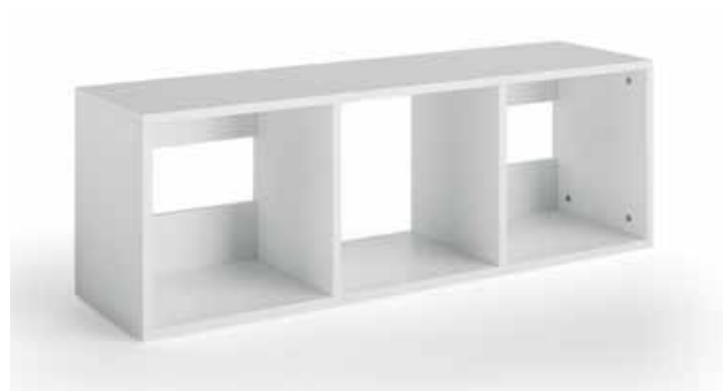

# PREMIER

OPERATIVA

PREMIER ES UNA GAMA OPERATIVA QUE INCLUYE MESAS, CAJONERAS Y ARMARIOS.

PREMIER IS AN OPERATIVE RANGE THAT INCLUDES TABLES, DRAWERS AND CABINETS.

PREMIER EST UNE GAMME OPÉRATIONNELLE QUI COMPRENDE TABLES, CAISSONS ET ARMOIRES.

DESIGN: (BILAMINADO) BLANCO, WHITE, BLANC.

DESIGN: (BILAMINADO) BLANCO, WHITE, BLANC. (BILAMINADO) ALUMINIO, ALUMINIUM.

UNA CONFIGURACIÓN CLÁSICA Y ELEGANTE PARA PUESTOS DE TRABAJO INDIVIDUALES. / A CLASSIC & ELEGANT SET-UP FOR INDIVIDUAL WORK ENVIRONMENTS. / UNE CONFIGURATION CLASSIQUE ET ÉLÉGANTE POUR POSTES DE TRAVAIL INDIVIDUELS.

MESA RECTANGULAR.  
RECTANGULAR DESK.  
BUREAU RECTANGULAIRE.

120 x 80 x 75  
140 x 80 x 75  
160 x 80 x 75

ALA.  
RETURN DESK.  
RETOUR ACCROCHÉ.

100 x 60 x 75

ESTANTERÍA KUBO  
RECTANGULAR DESK.  
BUREAU RECTANGULAIRE.

121,6 x 41,8 x 35,0

ESTANTERÍA KUBO  
RETURN DESK.  
RETOUR ACCROCHÉ.

121,6 x 81,6 x 35,0

ESTANTERÍA KUBO  
RECTANGULAR DESK.  
BUREAU RECTANGULAIRE.

121,6 x 121,6 x 35,0

CAJONERA 3 CAJONES KUBO.  
RETURN DESK.  
RETOUR ACCROCHÉ.