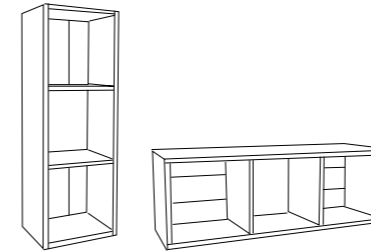

DESIGN: (BILAMINADO) BLANCO, WHITE, BLANC.

DESIGN: (BILAMINADO) BLANCO, WHITE, BLANC. (BILAMINADO) ALUMINIO, ALUMINIUM.

UNA CONFIGURACIÓN CLÁSICA Y ELEGANTE PARA PUESTOS DE TRABAJO INDIVIDUALES. / A CLASSIC & ELEGANT SET-UP FOR INDIVIDUAL WORK ENVIRONMENTS. / UNE CONFIGURATION CLASSIQUE ET ÉLÉGANTE POUR POSTES DE TRAVAIL INDIVIDUELS.

MESA RECTANGULAR.  
RECTANGULAR DESK.  
BUREAU RECTANGULAIRE.

120 x 80 x 75  
140 x 80 x 75  
160 x 80 x 75

ALA.  
RETURN DESK.  
RETOUR ACCROCHÉ.

100 x 60 x 75

ESTANTERÍA KUBO  
RECTANGULAR DESK.  
BUREAU RECTANGULAIRE.

121,6 x 41,8 x 35,0

ESTANTERÍA KUBO  
RETURN DESK.  
RETOUR ACCROCHÉ.

121,6 x 81,6 x 35,0

ESTANTERÍA KUBO  
RECTANGULAR DESK.  
BUREAU RECTANGULAIRE.

121,6 x 121,6 x 35,0

CAJONERA 3 CAJONES KUBO.  
RETURN DESK.  
RETOUR ACCROCHÉ.

33 x 45 x 55