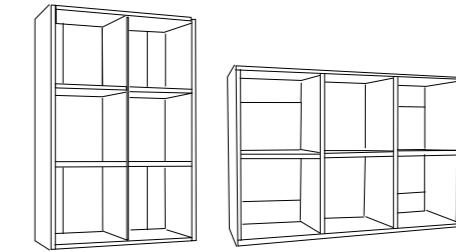

DESIGN: (BILAMINADO) BLANCO, WHITE, BLANC.

DESIGN: (BILAMINADO) BLANCO, WHITE, BLANC. (BILAMINADO) ALUMINIO, ALUMINIUM.

UNA CONFIGURACIÓN CLÁSICA Y ELEGANTE PARA PUESTOS DE TRABAJO INDIVIDUALES. / A CLASSIC & ELEGANT SET-UP FOR INDIVIDUAL WORK ENVIRONMENTS. / UNE CONFIGURATION CLASSIQUE ET ÉLÉGANTE POUR POSTES DE TRAVAIL INDIVIDUELS.

MESA RECTANGULAR.  
RECTANGULAR DESK.  
BUREAU RECTANGULAIRE.

120 x 80 x 75  
140 x 80 x 75  
160 x 80 x 75

ALA.  
RETURN DESK.  
RETOUR ACCROCHÉ.

100 x 60 x 75

ESTANTERÍA KUBO  
RECTANGULAR DESK.  
BUREAU RECTANGULAIRE.

121,6 x 41,8 x 35,0

ESTANTERÍA KUBO  
RETURN DESK.  
RETOUR ACCROCHÉ.

121,6 x 81,6 x 35,0

ESTANTERÍA KUBO  
RECTANGULAR DESK.  
BUREAU RECTANGULAIRE.

121,6 x 121,6 x 35,0

CAJONERA 3 CAJONES KUBO.  
RETURN DESK.  
RETOUR ACCROCHÉ.

33 x 45 x 55